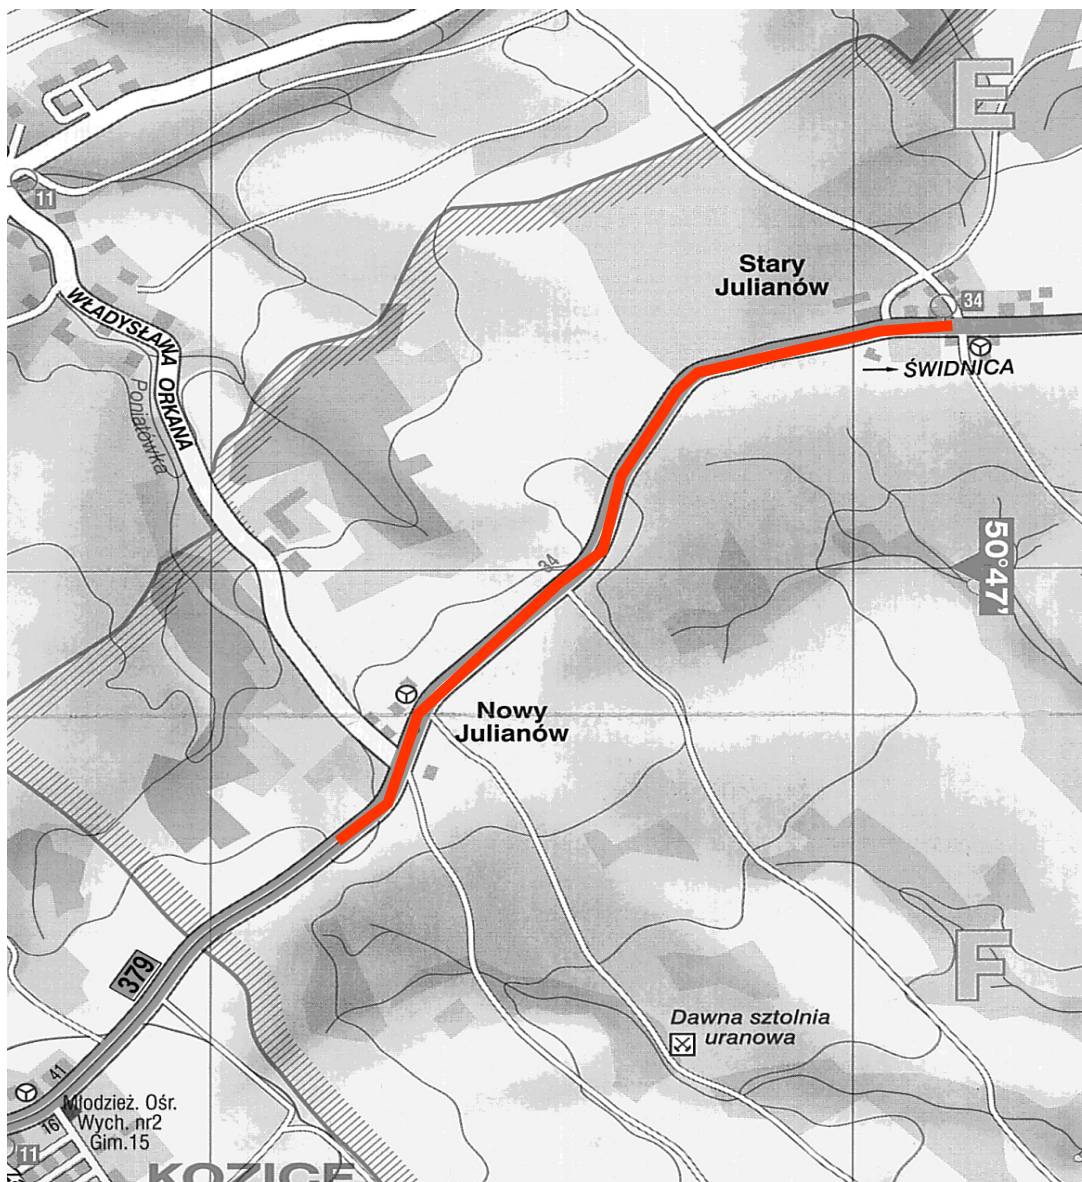

PLAN ORIENTACYJNY

Zarząd Dróg Komunikacji i Utrzymania Miasta w Wałbrzychu ul. Matejki 1 58-300 Wałbrzych		
Nazwa opracowania	Projekt tymczasowej organizacji ruchu ul. Strzegomska (droga wojewódzka nr 379) w Wałbrzychu	
Temat (obiekt)	Plan orientacyjny	
Projektant	Lucyna Korniluk	Skala 1:25000
Branża	Drogowa	Rys. nr 1