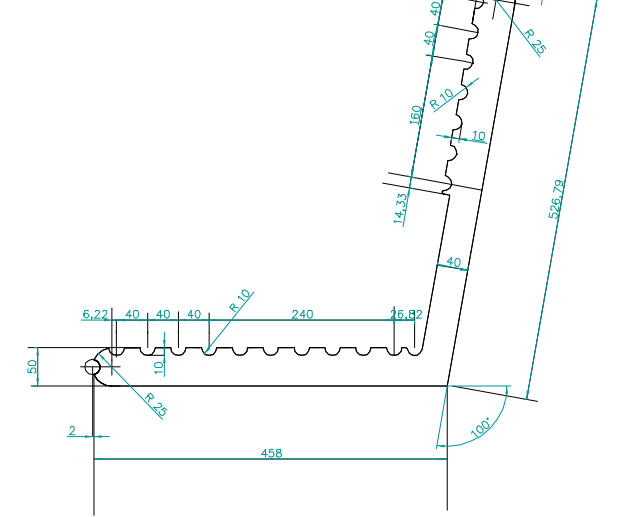

**PROJEKT WZOROWANY NA ELEMENTACH MAŁEJ ARCHITEKTURY STOSOWANYCH W WAŁBRZYCHU**

**WIDOK Z BOKU**

**WIDOK Z PRZODU**

**ELEMENT A**  
19 szt.

**ELEMENT B**  
2 szt.

**ELEMENT C**  
2 szt.

**ELEMENT D**  
2 szt.

**ELEMENT E**  
3 szt.

**ELEMENT F**  
8 szt.

**ELEMENT G**  
skala 1:20  
2 szt.