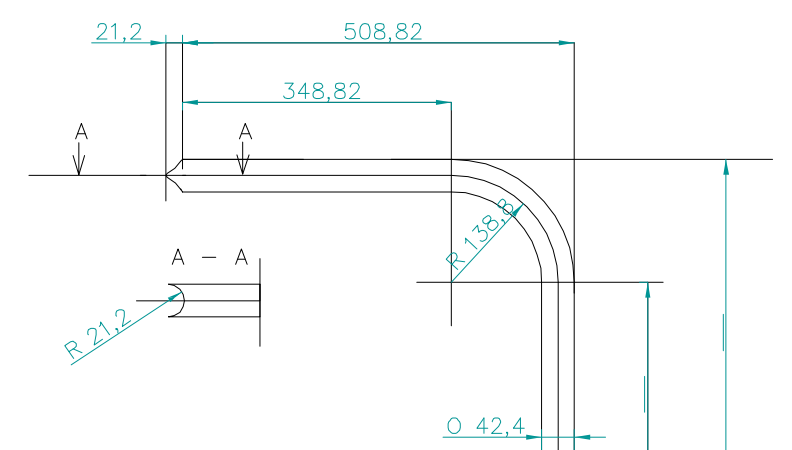

**PROJEKT WZOROWANY NA ELEMENTACH MAŁEJ ARCHITEKTURY STOSOWANYCH W WAŁBRZYCHU**

**WIDOK Z BOKU**

**WIDOK Z PRZODU**

**ELEMENT A**  
19 szt.

**ELEMENT B**  
2 szt.

**ELEMENT C**  
2 szt.

**ELEMENT D**  
2 szt.

**ELEMENT E**  
3 szt.

**ELEMENT F**  
8 szt.

**ELEMENT G**  
skala 1:20  
2 szt.