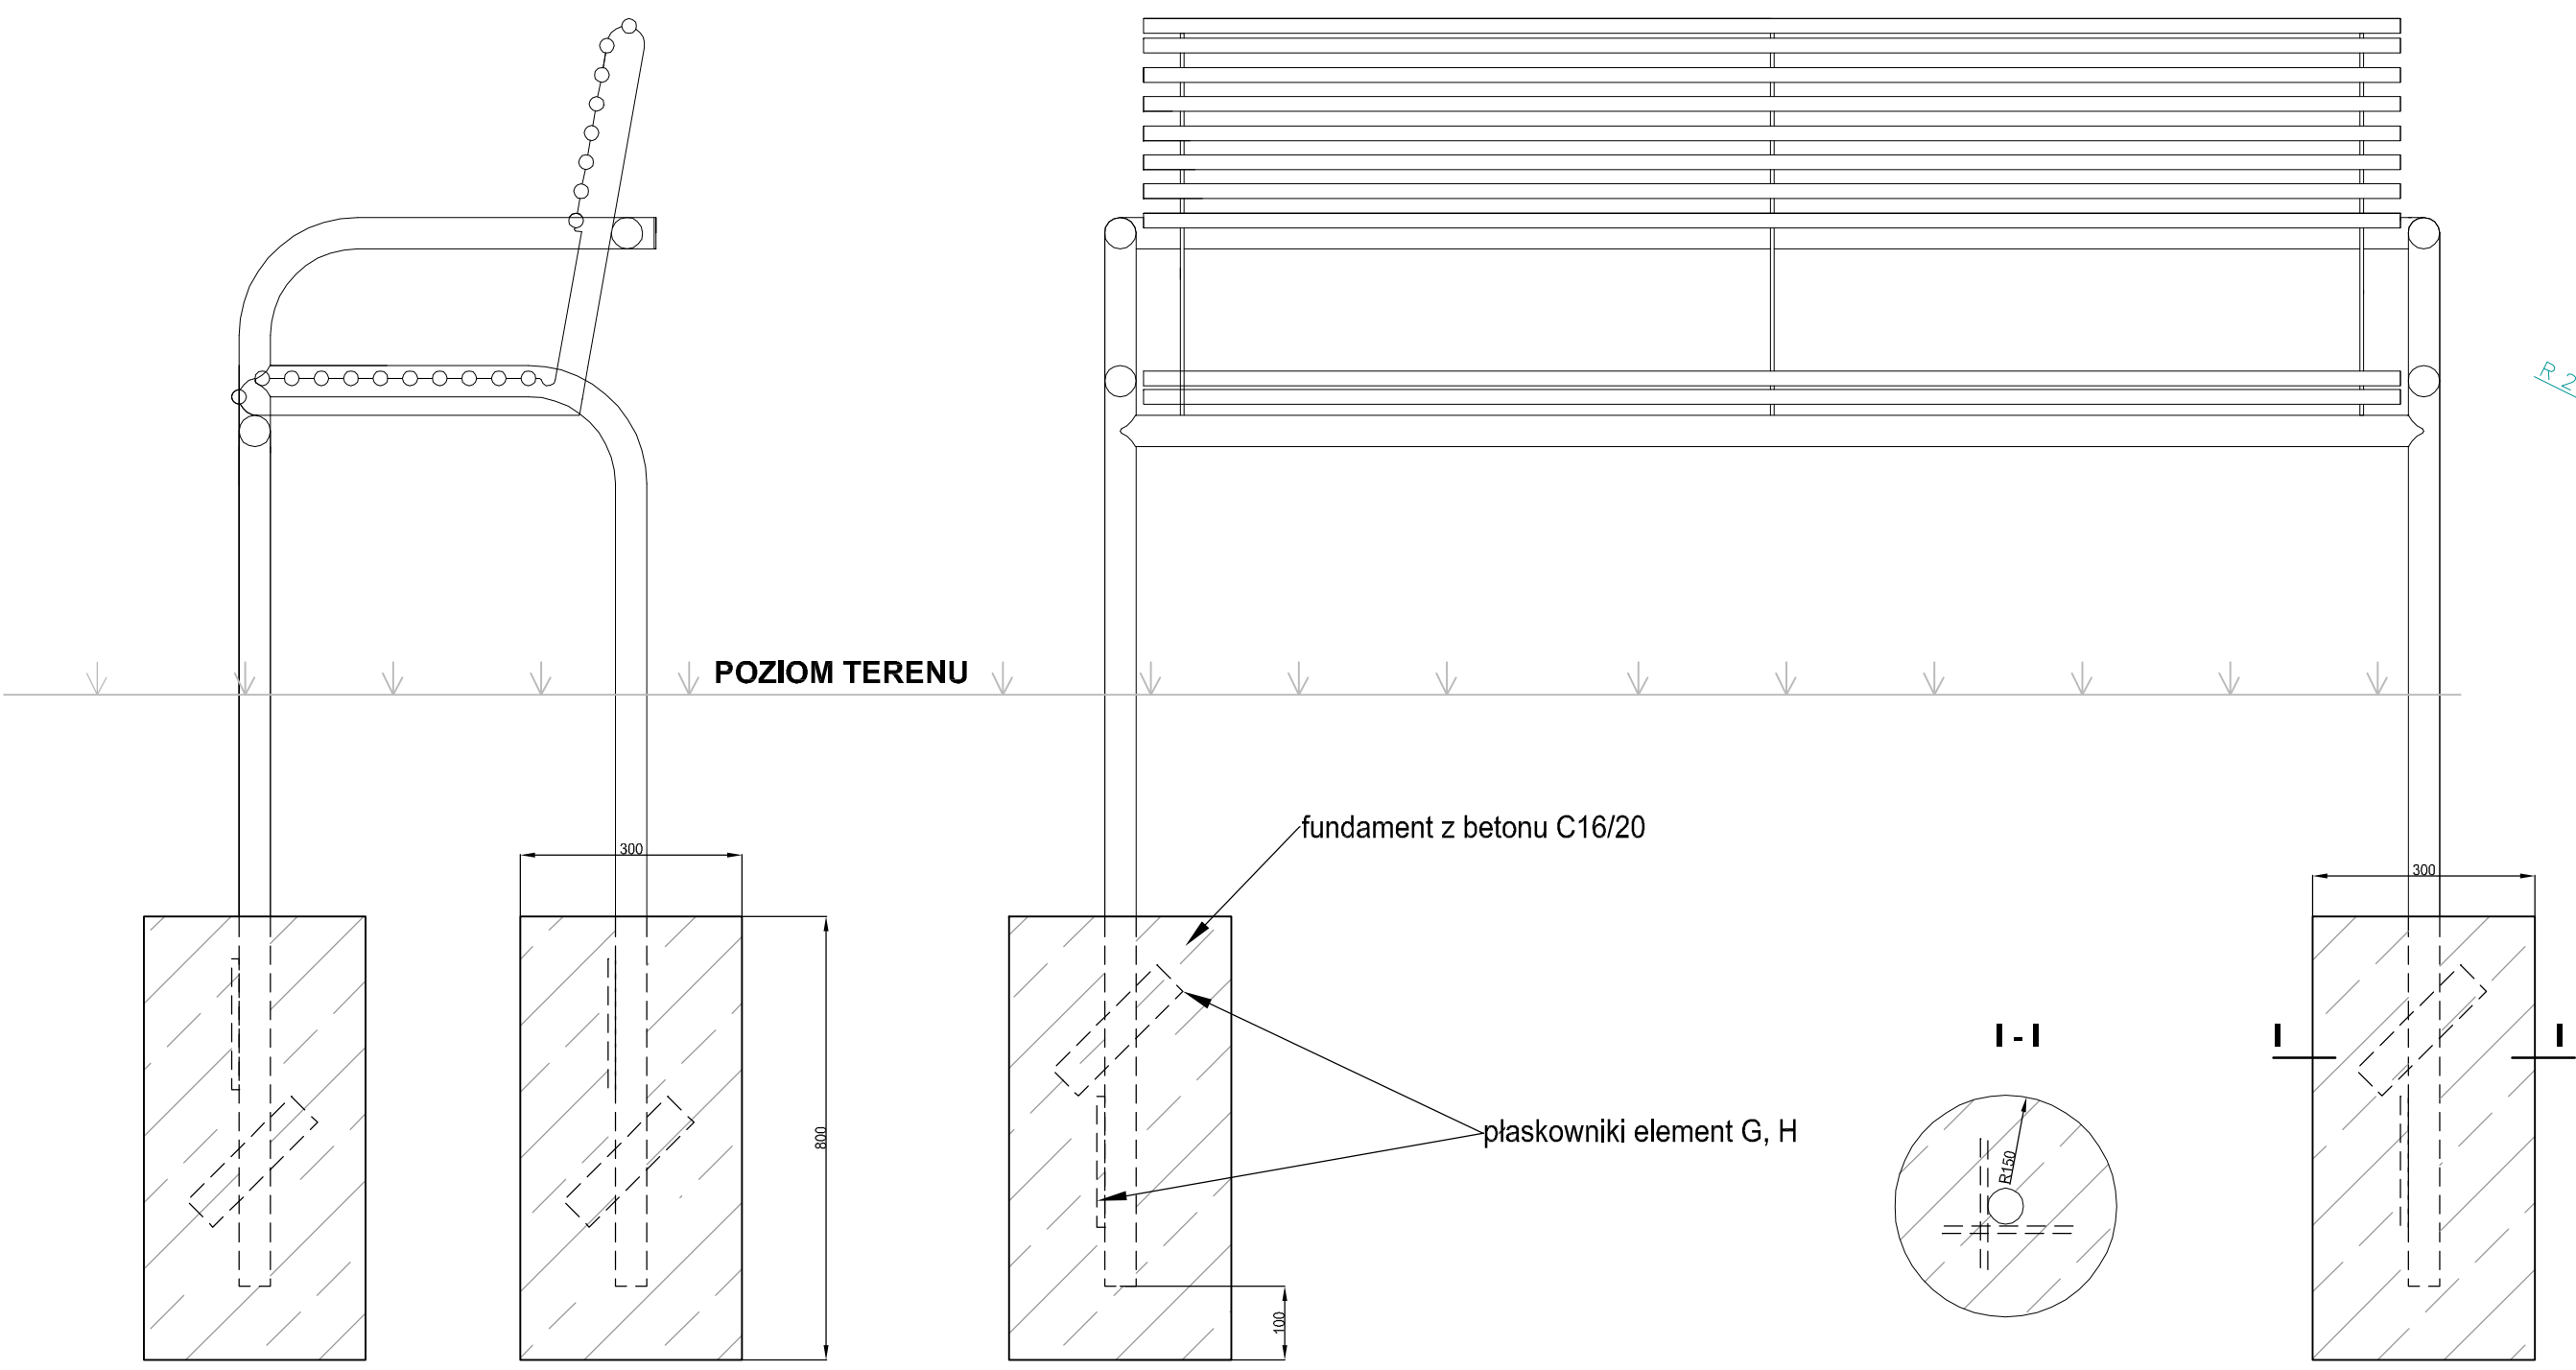

**PROJEKT WZOROWANY NA ELEMENTACH MAŁEJ ARCHITEKTURY STOSOWANYCH W WAŁBRZYCHU**

**WIDOK Z BOKU**

**WIDOK Z PRZODU**

**ELEMENT A**  
19 szt.

**ELEMENT B**  
2 szt.

**ELEMENT C**  
2 szt.

**ELEMENT D**  
2 szt.

**ELEMENT E**  
3 szt.

**ELEMENT F**  
8 szt.

**ELEMENT G**  
skala 1:20  
2 szt.