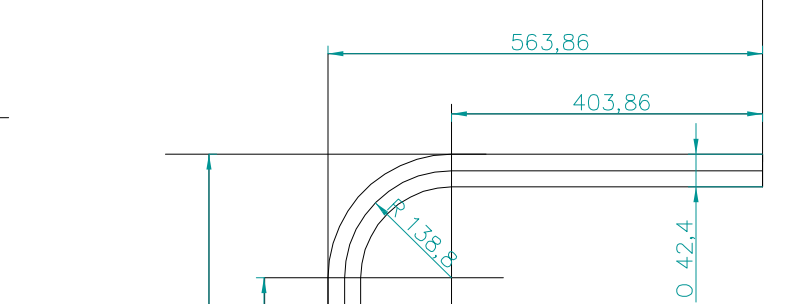

**PROJEKT WZOROWANY NA ELEMENTACH MAŁEJ ARCHITEKTURY STOSOWANYCH W WAŁBRZYCHU**

**WIDOK Z BOKU**

**WIDOK Z PRZODU**

**ELEMENT A**  
19 szt.

**ELEMENT B**  
2 szt.

**ELEMENT C**  
2 szt.

**ELEMENT D**  
2 szt.

**ELEMENT E**  
3 szt.

**ELEMENT F**  
8 szt.

**ELEMENT G**  
skala 1:20  
2 szt.