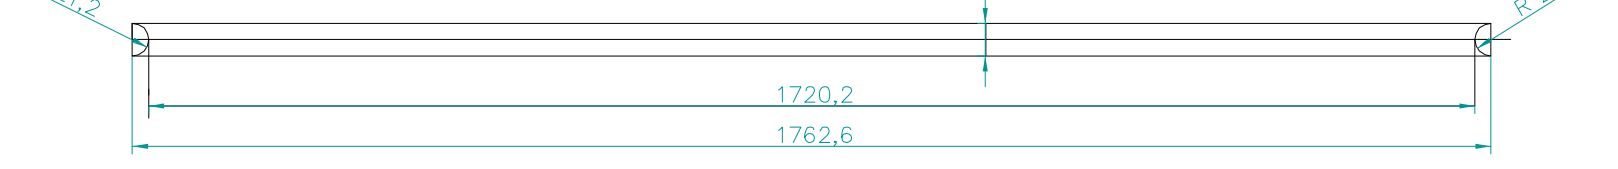

**PROJEKT WZOROWANY NA ELEMENTACH MAŁEJ ARCHITEKTURY STOSOWANYCH W WAŁBRZYCHU**

**WIDOK Z BOKU**

**WIDOK Z PRZODU**

**ELEMENT A**  
19 szt.

**ELEMENT B**  
2 szt.

**ELEMENT C**  
2 szt.

**ELEMENT D**  
2 szt.

**ELEMENT E**  
3 szt.

**ELEMENT F**  
8 szt.

**ELEMENT G**  
skala 1:20  
2 szt.