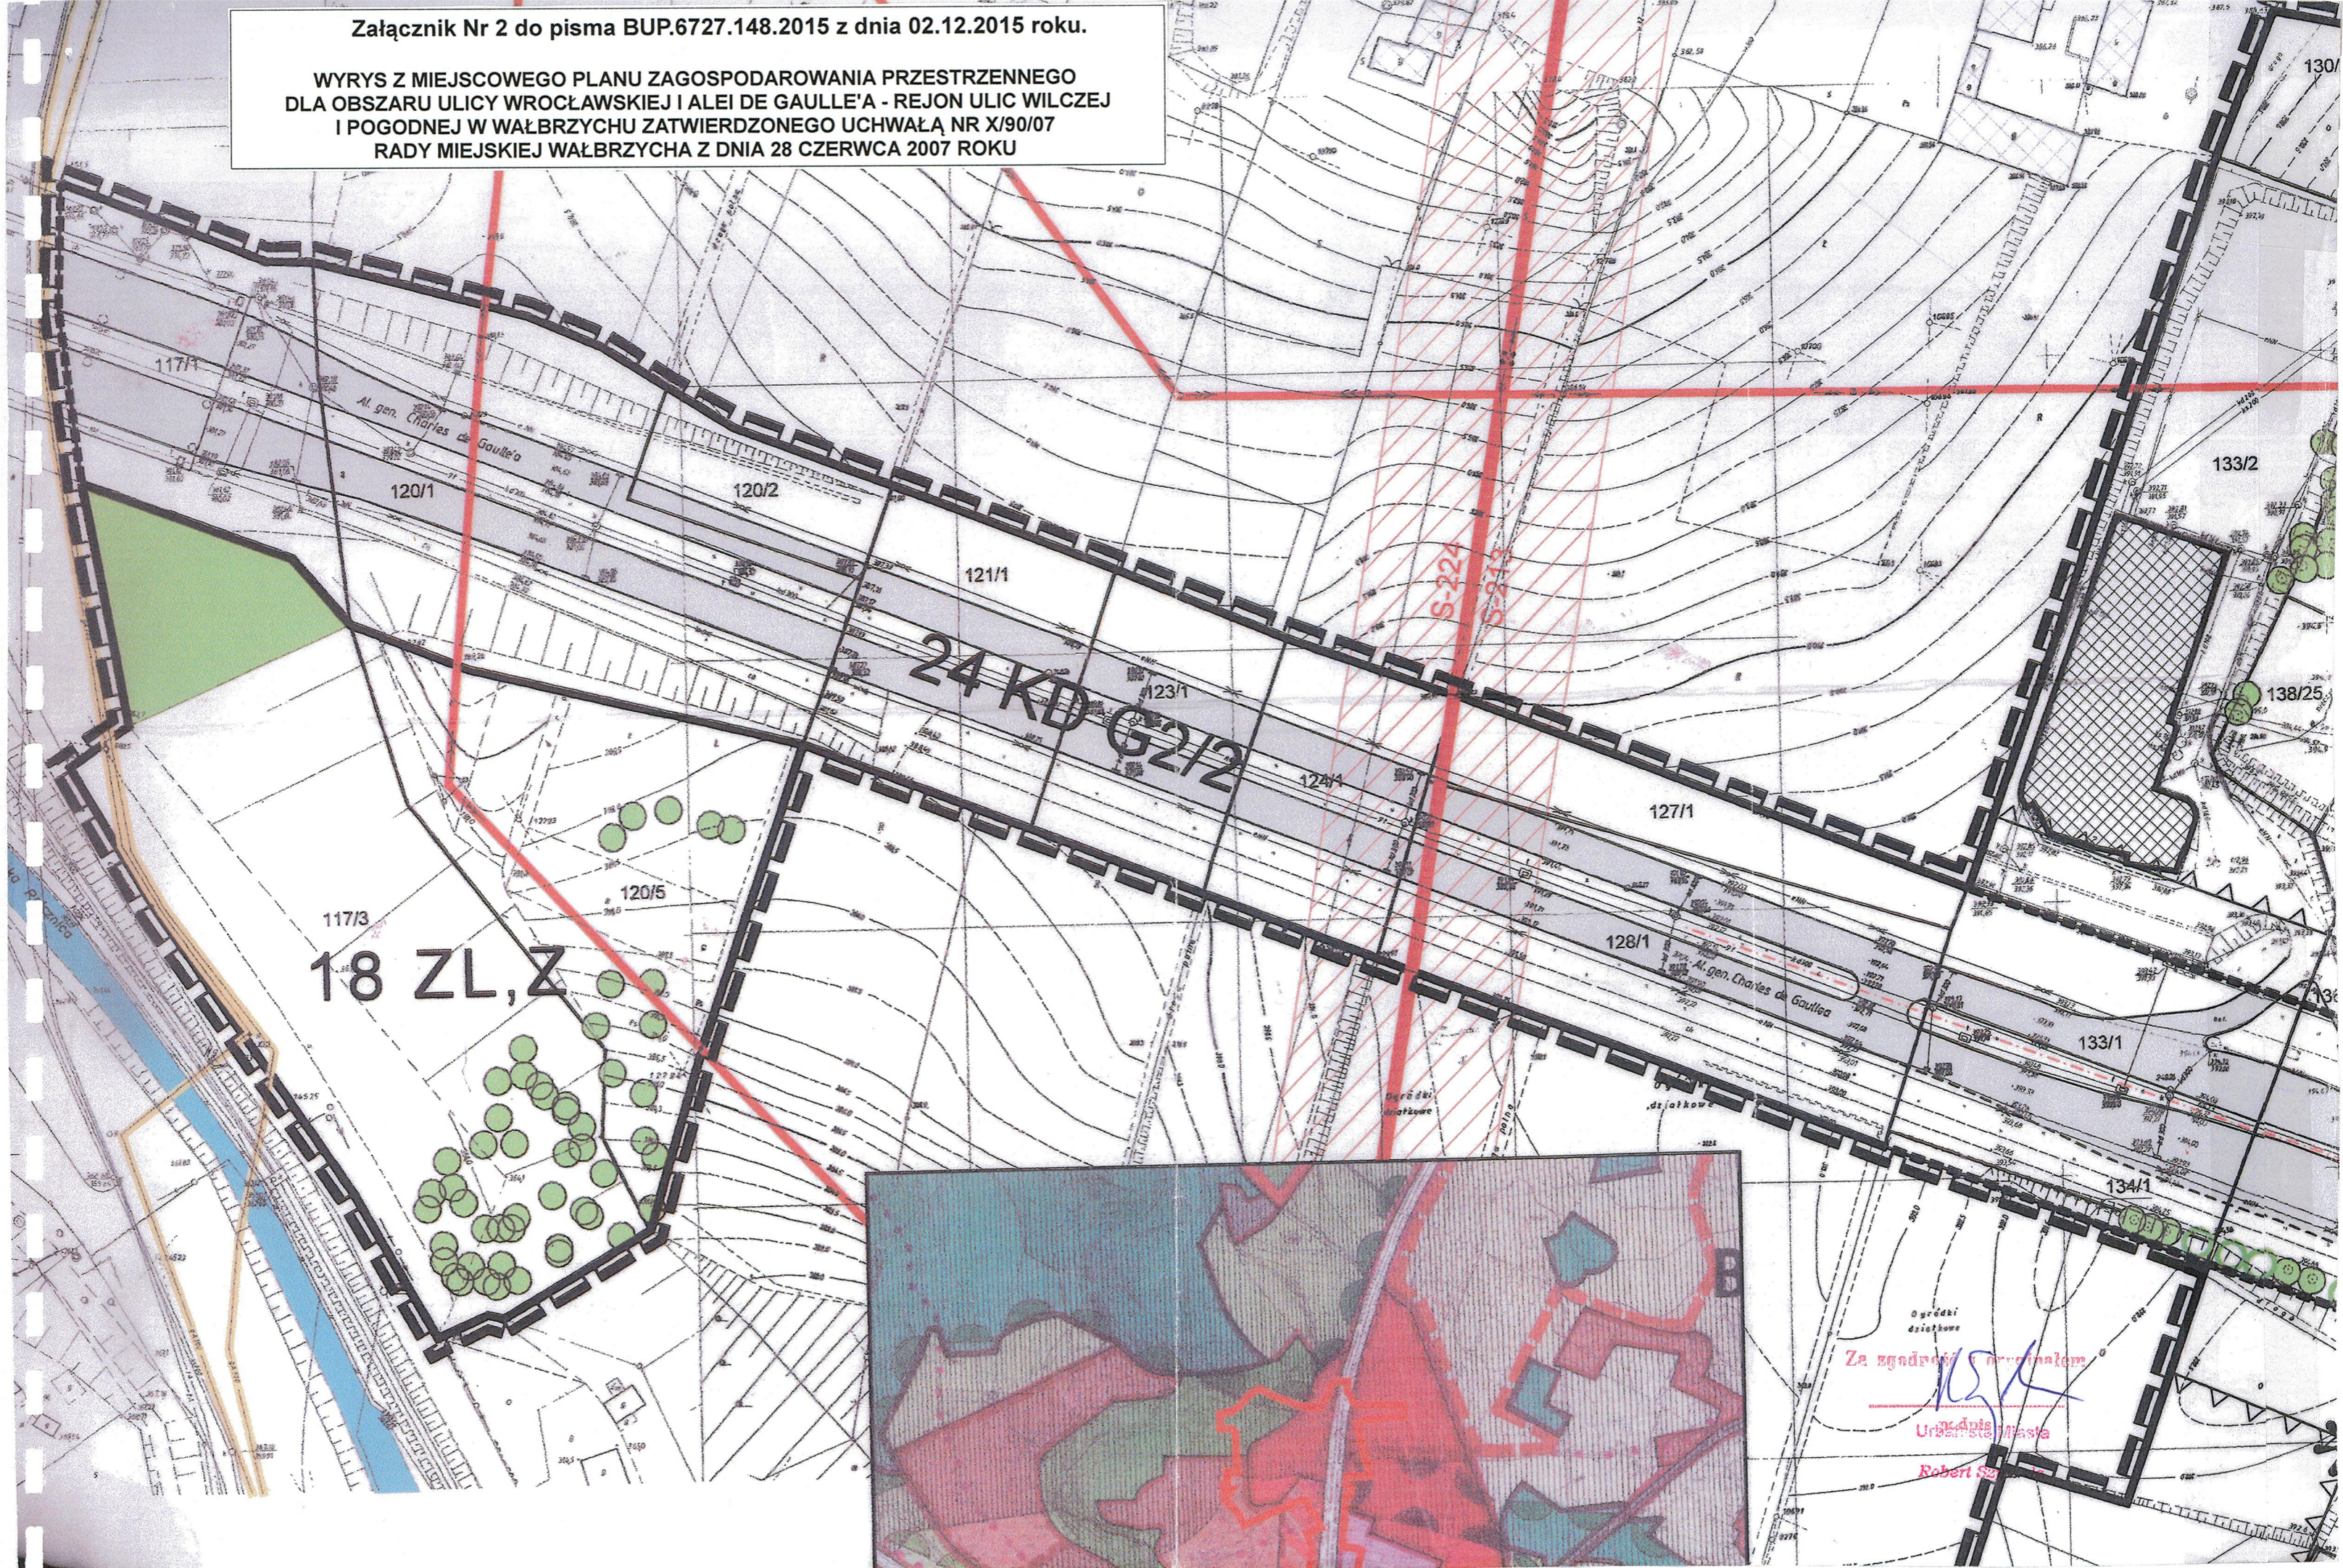

WYRYS Z MIEJSCOWEGO PLANU ZAGOSPODAROWANIA PRZESTRZENNEGO
DLA OBSZARU ULICY WROCŁAWSKIEJ I ALEI DE GAULLE'A - REJON ULIC WILCZEJ
I POGODNEJ W WAŁBRZYCHU ZATWIERDZONEGO UCHWAŁĄ NR X/90/07
RADY MIEJSKIEJ WAŁBRZYCHA Z DNIA 28 CZERWCA 2007 ROKU